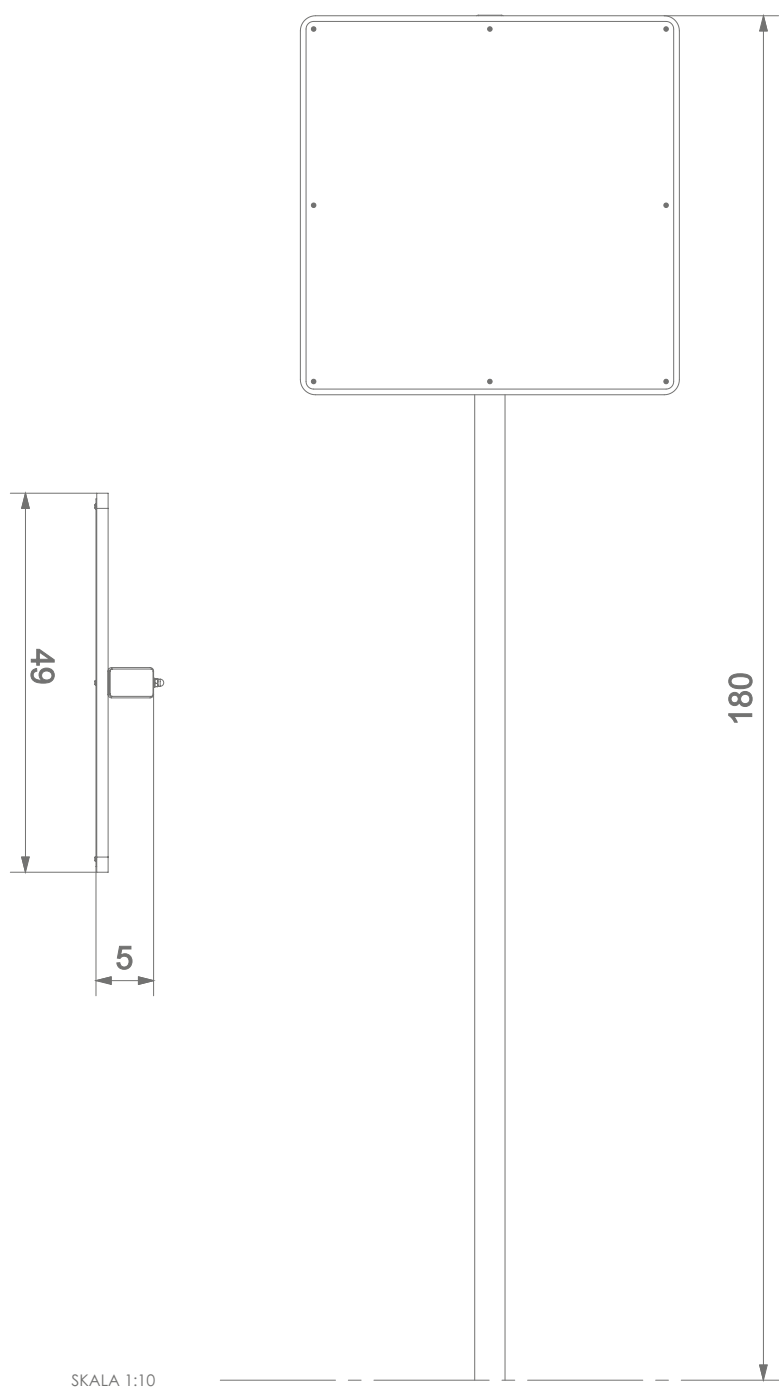

Informacje o produkcie

Wymiary	49 x 5 cm
Wysokość całkowita	180 cm
Dostępność części zapasowych	TAK

Konstrukcja ze stali czarnej S235JR cynkowanej proszkowo i malowanej proszkowo

Tablice informacyjne z wydrukiem na folii odpornej na UV, naklejonej na cynkowaną blachę stalową