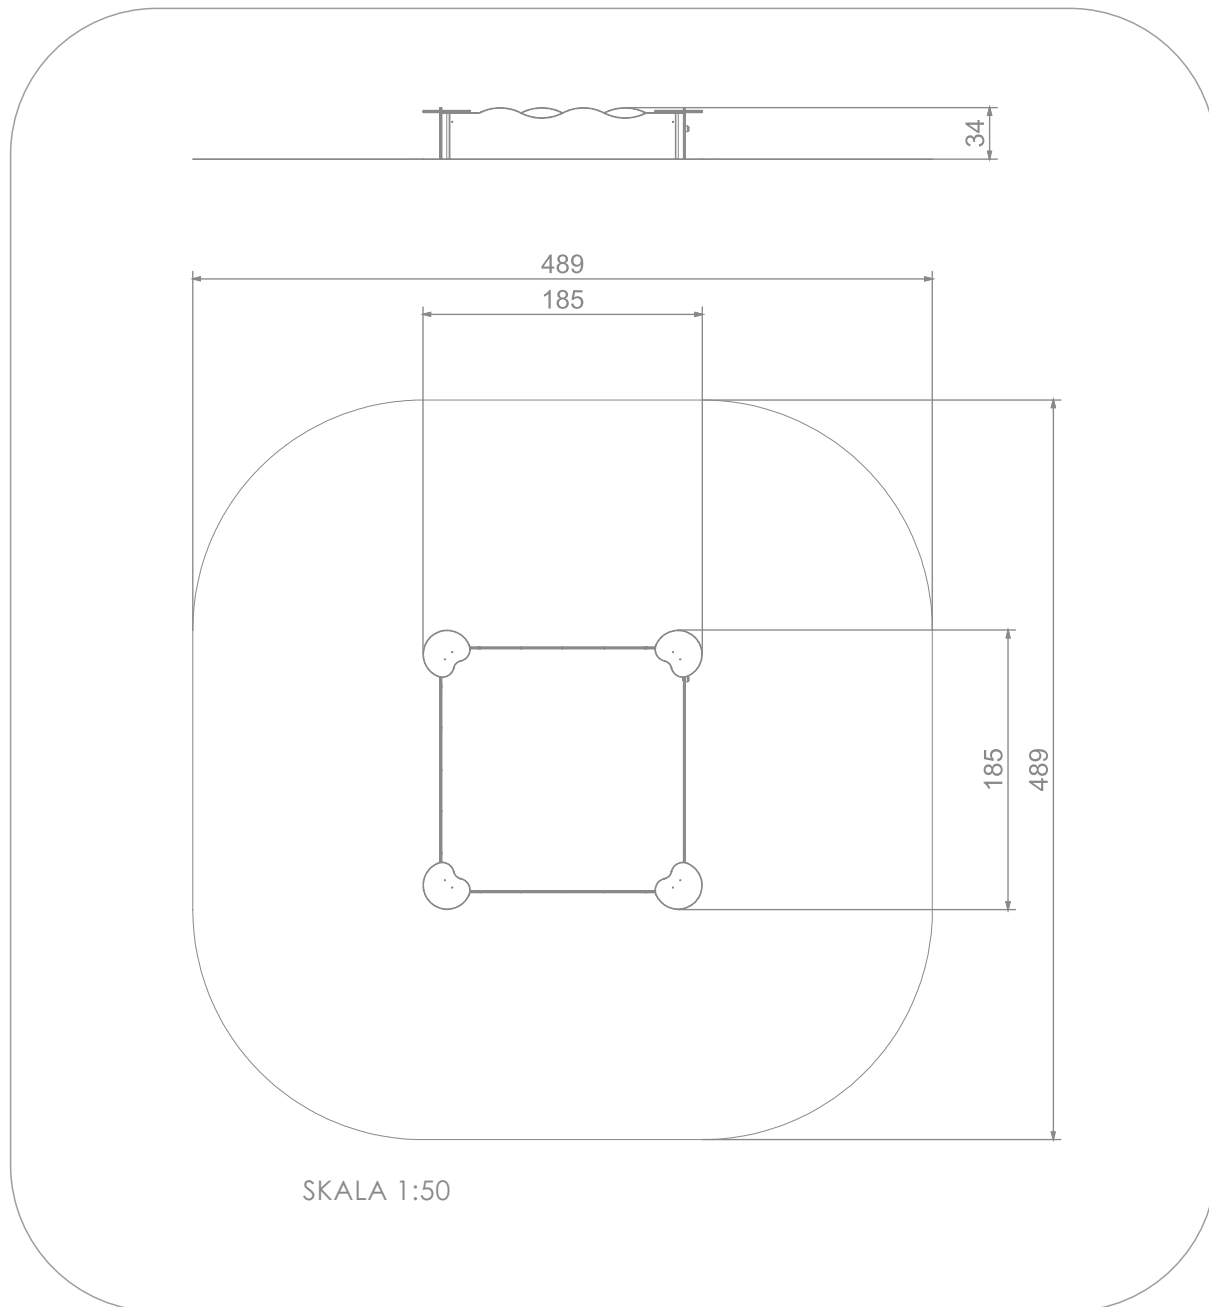

#### INFORMACJE O PRODUKCIE

Wymiary	185 x 185 cm
Strefa bezpieczeństwa	489 x 489 cm
Przestrzeń wolna	22 m <sup>2</sup>
Wysokość całkowita	34 cm
Wysokość swobodnego upadku	34 cm
Ilość użytkowników	6
Produkt zgodny z PN-EN 1176-1:2017-12	TAK
Dostępność części zapasowych	TAK
Przedział wiekowy	1-7
Zgodnie z normą PN-EN 1176-1:2017-12 produkt wymaga zastosowania nawierzchni amortyzującej odpowiedniej dla jego wysokości swobodnego upadku.	

### MATERIAŁY:

ELEMENTY METALOWE WYKONANE ZE STALI CZARNEJ S235JR OCZYSZCZONEJ W PROCESIE PIASKOWANIA

PŁYTY ŚCIANEK Z KOLOROWEGO TRÓJWARSTWOWEGO POLIETYLENU HDPE O GRUBOŚCI 15 MM

ELEMENTY ZŁĄCZNE TAKIE JAK WANDALOODPORNE ŚRUBY I NAKRETKI WYKONANE ZE STALI NIERDZEWNEJ