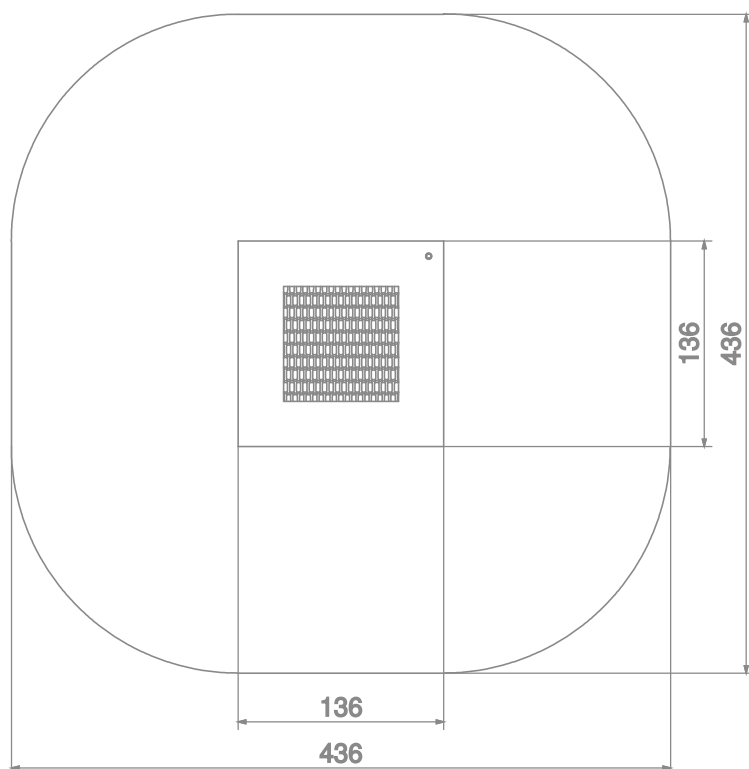

1:50

Materiały

Solidne, spawane skrzynie trampolin wykonane z blachy 3mm, cynkowane ogniowo.

Czarna nawierzchnia gumowa SBR o szerokości 30cm, odporna na kruszenie, wycinana z arkusza o grubości 30mm.

Antypoślizgowa Mata do skakania odporna na ścieranie. Odstępy między lamelkami $\approx$ 3mm.

Antypoślizgowe lamelki z poliamidu formowanego metodą wtryskową.