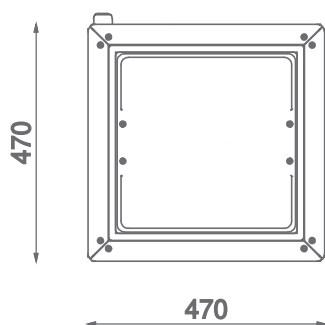

**Informacje o produkcie**

Wymiary	47 x 47 cm
Wysokość całkowita	532 cm

Funkcje

SCALE 1:15

Materiały

Elementy ze stali czarnej S235JR cynkowanej proszkowo i malowanej proszkowo.

Antypoślizgowa płyta podestowa HPL HEXA o grubości 10 mm.