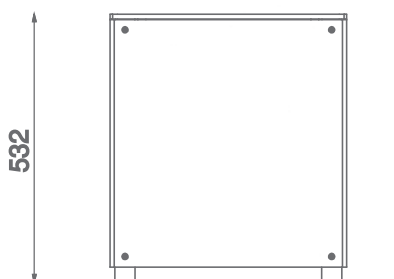

**Informacje o produkcie**

Wymiary	47 x 47 cm
Wysokość całkowita	532 cm

Funkcje

SCALE 1:15

Materiały

Elementy ze stali czarnej S235JR cynkowanej proszkowo i malowanej proszkowo.

Antypoślizgowa płyta podestowa HPL HEXA o grubości 10 mm.