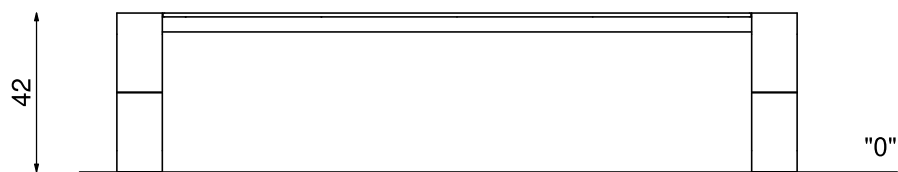

**Informacje o produkcie**

Wymiary	180 x 46 cm
Wysokość całkowita	42 cm
Dostępność części zapasowych	TAK

SKALA 1:20

### Łączniki

30°

60°

90°

### Materiały

Elementy konstrukcji ze stali czarnej S235JR cynkowanej proszkowo i malowanej proszkowo

Antypoślizgowa płyta HPL HEXA o grubości 10 mm.

Let's **Buglo**