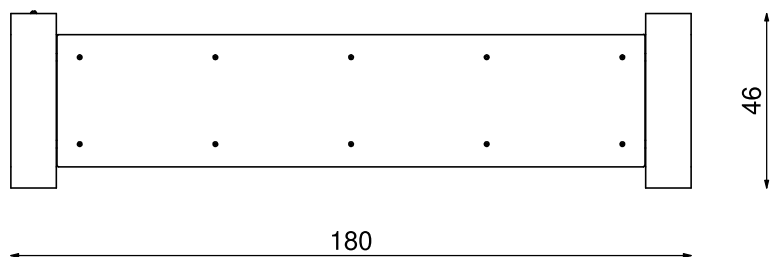

**Informacje o produkcie**

Wymiary	180 x 46 cm
Wysokość całkowita	42 cm
Dostępność części zapasowych	TAK

SKALA 1:20

### Łączniki

30°

60°

90°

### Materiały

Elementy konstrukcji ze stali czarnej S235JR cynkowanej proszkowo i malowanej proszkowo

Antypoślizgowa płyta HPL HEXA o grubości 10 mm.

Let's **Buglo**