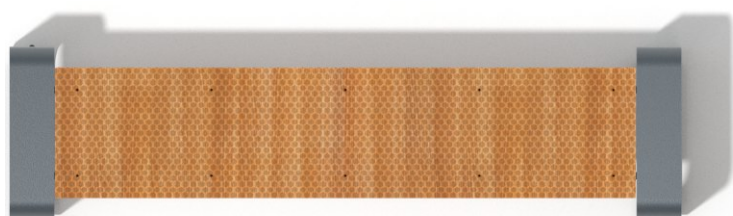

**Informacje o produkcie**

Wymiary	180 x 46 cm
Wysokość całkowita	42 cm
Dostępność części zapasowych	TAK

SKALA 1:20

### Łączniki

30°

60°

90°

### Materiały

Elementy konstrukcji ze stali czarnej S235JR cynkowanej proszkowo i malowanej proszkowo

Antypoślizgowa płyta HPL HEXA o grubości 10 mm.

Let's **Buglo**