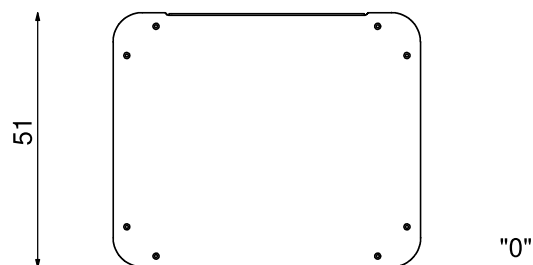

**Informacje o produkcie**

Wymiary	61 x 40 cm
Wysokość całkowita	51 cm
Dostępność części zapasowych	TAK

SKALA 1:15

**Materiały**

Elementy konstrukcji
ze stali czarnej S235JR
cynkowanej proszkowo
i malowanej proszkowo

Antypoślizgowa płyta HPL
HEXA o grubości 10 mm.

Let's **Buglo**