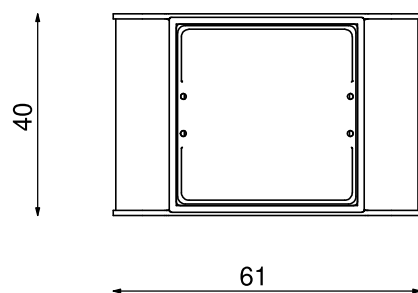

**Informacje o produkcie**

Wymiary	61 x 40 cm
Wysokość całkowita	51 cm
Dostępność części zapasowych	TAK

SKALA 1:15

**Materiały**

Elementy konstrukcji
ze stali czarnej S235JR
cynkowanej proszkowo
i malowanej proszkowo

Antypoślizgowa płyta HPL
HEXA o grubości 10 mm.

Let's **Buglo**