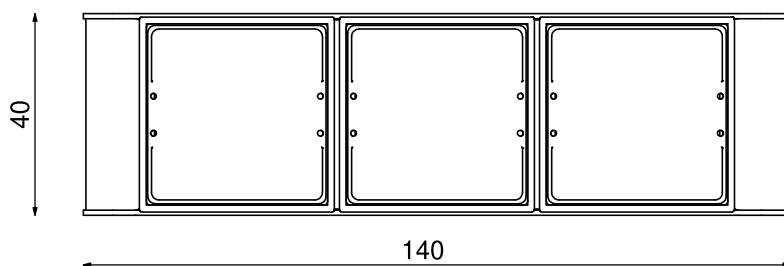

**Informacje o produkcie**

| | |
|------------------------------|-------------|
| Wymiary | 140 x 40 cm |
| Wysokość całkowita | 51 cm |
| Dostępność części zapasowych | TAK |

SKALA 1:15

**Materiały**

Elementy konstrukcji
ze stali czarnej S235JR
cynkowanej proszkowo
i malowanej proszkowo

Antypoślizgowa płyta HPL
HEXA o grubości 10 mm.

Let's **Buglo**