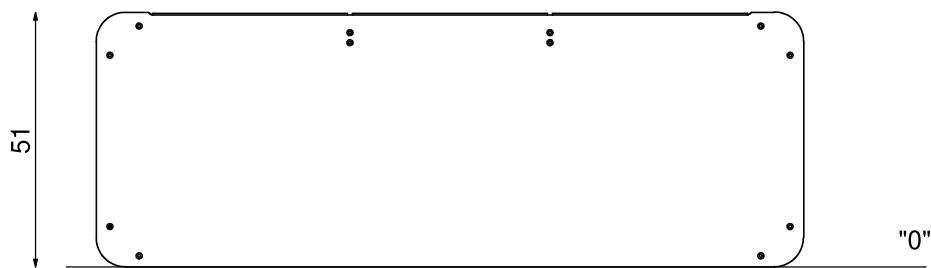

**Informacje o produkcie**

| | |
|------------------------------|-------------|
| Wymiary | 140 x 40 cm |
| Wysokość całkowita | 51 cm |
| Dostępność części zapasowych | TAK |

SKALA 1:15

**Materiały**

Elementy konstrukcji
ze stali czarnej S235JR
cynkowanej proszkowo
i malowanej proszkowo

Antypoślizgowa płyta HPL
HEXA o grubości 10 mm.

Let's **Buglo**