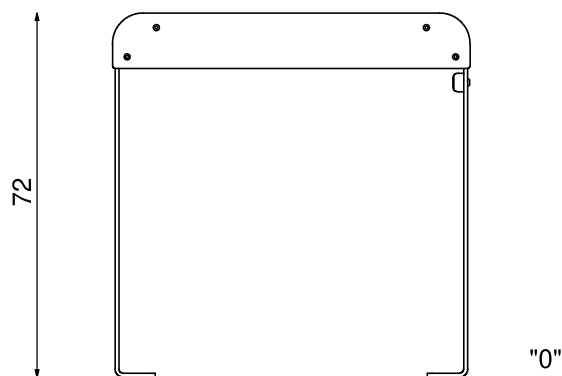

**Informacje o produkcie**

Wymiary	71 x 10 cm
Wysokość całkowita	72 cm
Dostępność części zapasowych	TAK

SKALA 1:15

**Materiały**

Elementy konstrukcji
ze stali czarnej S235JR
cynkowanej proszkowo
i malowanej proszkowo

Antypoślizgowa płyta HPL
HEXA o grubości 10 mm.

Let's **Buglo**