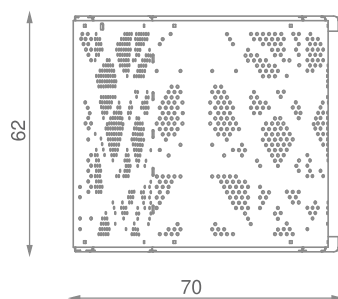

**Informacje o produkcie**

Wymiary	62 x 70 cm
Wysokość całkowita	73 cm
Dostępność części zapasowych	TAK

1:20

Materiały

Konstrukcja ze stali czarnej S235JR cynkowanej proszkowo i malowanej proszkowo.

Perforowana blacha ze stali nierdzewnej, malowana proszkowo farbami poliestrowymi odpornymi na uv.