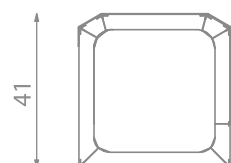

**Informacje o produkcie**

Wymiary	120 x 40 cm
Wysokość całkowita	41 cm
Dostępność części zapasowych	TAK

1:20

Materiały

Konstrukcja ze stali czarnej S235JR cynkowanej proszkowo i malowanej proszkowo.

Perforowana blacha ze stali nierdzewnej, malowana proszkowo farbami poliestrowymi odpornymi na uv.