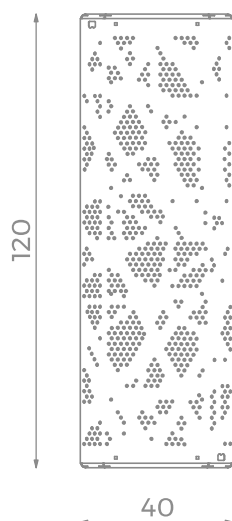

**Informacje o produkcie**

Wymiary	120 x 40 cm
Wysokość całkowita	41 cm
Dostępność części zapasowych	TAK

1:20

Materiały

Konstrukcja ze stali czarnej S235JR cynkowanej proszkowo i malowanej proszkowo.

Perforowana blacha ze stali nierdzewnej, malowana proszkowo farbami poliestrowymi odpornymi na uv.