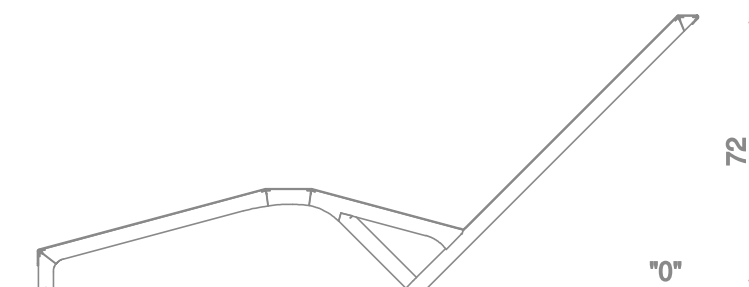

**Informacje o produkcie**

Wymiary	61 x 175 cm
Wysokość całkowita	72 cm
Dostępność części zapasowych	TAK

1:20

Materiały

Konstrukcja ze stali czarnej S235JR cynkowanej proszkowo i malowanej proszkowo.

Perforowana blacha ze stali nierdzewnej, malowana proszkowo farbami poliesterowymi odpornymi na UV.