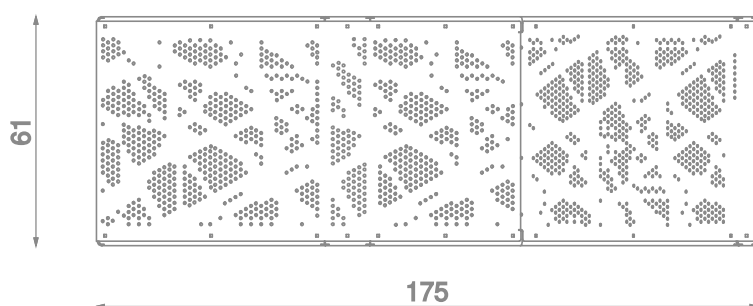

**Informacje o produkcie**

Wymiary	61 x 175 cm
Wysokość całkowita	72 cm
Dostępność części zapasowych	TAK

1:20

Materiały

Konstrukcja ze stali czarnej S235JR cynkowanej proszkowo i malowanej proszkowo.

Perforowana blacha ze stali nierdzewnej, malowana proszkowo farbami poliesterowymi odpornymi na UV.