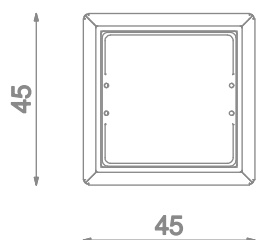

**Informacje o produkcie**

Wymiary	45 x 45 cm
Wysokość całkowita	45 cm
Dostępność części zapasowych	TAK

1:20

**Materiały**

Konstrukcja ze stali czarnej S235JR cynkowanej proszkowo i malowanej proszkowo.

Perforowana blacha ze stali nierdzewnej, malowana proszkowo farbami poliestrowymi odpornymi na uv.