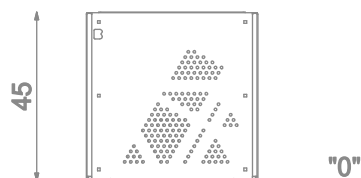

**Informacje o produkcie**

Wymiary	45 x 45 cm
Wysokość całkowita	45 cm
Dostępność części zapasowych	TAK

1:20

**Materiały**

Konstrukcja ze stali czarnej S235JR cynkowanej proszkowo i malowanej proszkowo.

Perforowana blacha ze stali nierdzewnej, malowana proszkowo farbami poliestrowymi odpornymi na uv.