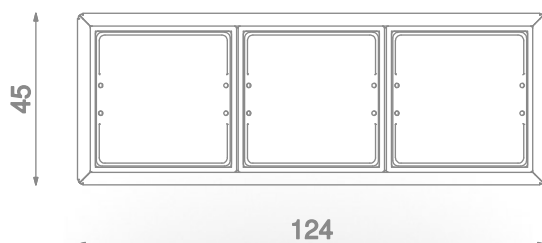

**Informacje o produkcie**

Wymiary	124 x 45 cm
Wysokość całkowita	45 cm
Dostępność części zapasowych	TAK

1:20

### Materiały

Konstrukcja ze stali czarnej S235JR cynkowanej proszkowo i malowanej proszkowo.

Perforowana blacha ze stali nierdzewnej, malowana proszkowo farbami poliestrowymi odpornymi na uv.

Let's **Buglo**