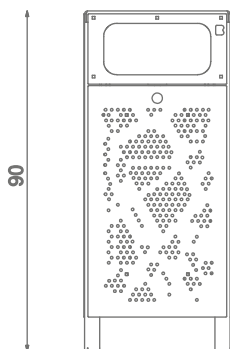

**Informacje o produkcie**

Wymiary	39 x 39 cm
Wysokość całkowita	90 cm
Pojemność	45 L
Dostępność części zapasowych	TAK

1:20

Materiały

Konstrukcja ze stali czarnej S235JR cynkowanej proszkowo i malowanej proszkowo.