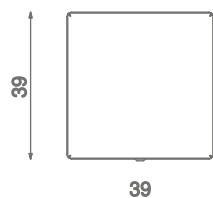

**Informacje o produkcie**

Wymiary	39 x 39 cm
Wysokość całkowita	90 cm
Pojemność	45 L
Dostępność części zapasowych	TAK

1:20

Materiały

Konstrukcja ze stali czarnej S235JR cynkowanej proszkowo i malowanej proszkowo.