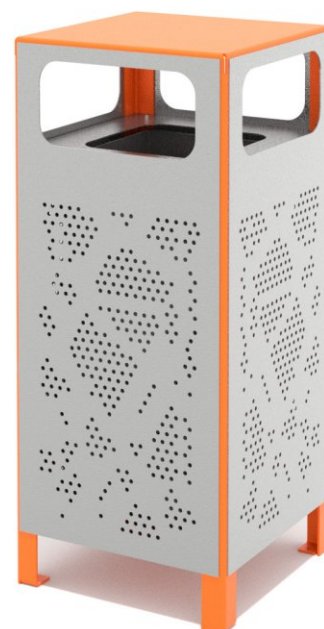

**Informacje o produkcie**

Wymiary	39 x 39 cm
Wysokość całkowita	90 cm
Pojemność	45 L
Dostępność części zapasowych	TAK

1:20

Materiały

Konstrukcja ze stali czarnej S235JR cynkowanej proszkowo i malowanej proszkowo.

Perforowana blacha ze stali nierdzewnej, malowana proszkowo farbami poliestrowymi odpornymi na uv.

Let's **Buglo**