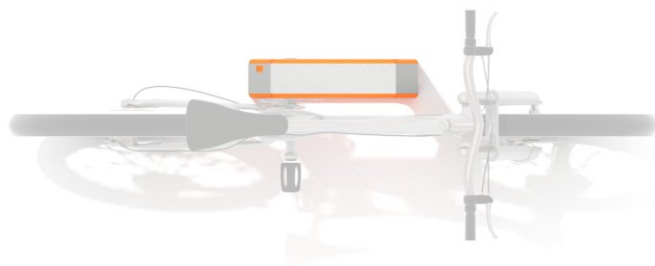

**Informacje o produkcie**

Wymiary	45 x 10 cm
Wysokość całkowita	80 cm
Dostępność części zapasowych	TAK

1:20

Materiały

Konstrukcja ze stali czarnej S235JR cynkowanej proszkowo i malowanej proszkowo.

Perforowana blacha ze stali nierdzewnej, malowana proszkowo farbami poliestrowymi odpornymi na uv.