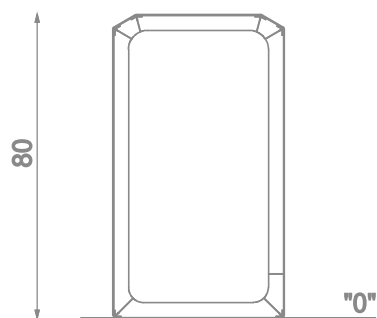

**Informacje o produkcie**

Wymiary	45 x 10 cm
Wysokość całkowita	80 cm
Dostępność części zapasowych	TAK

1:20

Materiały

Konstrukcja ze stali czarnej S235JR cynkowanej proszkowo i malowanej proszkowo.

Perforowana blacha ze stali nierdzewnej, malowana proszkowo farbami poliestrowymi odpornymi na uv.