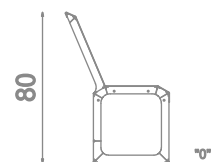

**Informacje o produkcie**

Wymiary	120 x 55 cm
Wysokość całkowita	80 cm
Dostępność części zapasowych	TAK

1:40

55

Łączniki

15°

30°

60°

Materiały

Konstrukcja ze stali czarnej S235JR cynkowanej proszkowo i malowanej proszkowo.

Perforowana blacha ze stali nierdzewnej, malowana proszkowo farbami poliestrowymi odpornymi na uv.

Let's **Buglo**