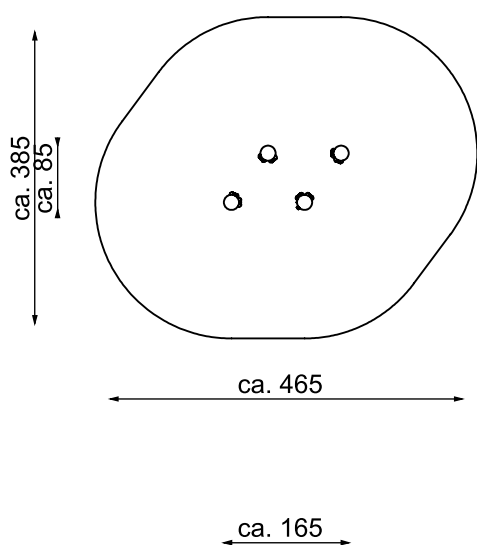

Informacje o produkcie

Wymiary	ca. 165 x 85 cm
Strefa bezpieczeństwa	ca. 465 x 385 cm
Powierzchnia strefy bezpieczeństwa	ca. 14,5 m ²
Wysokość całkowita	ca. 200 cm
Wysokość swobodnego upadku	ca. 59 cm
Ilość użytkowników	4
Produkt zgodny z PN-EN 1176-1:2017-12	Yes
Dostępność części zapasowych	Yes
Przedział wiekowy	3-12

Zgodnie z normą PN-EN 1176-1:2017-12 produkt wymaga zastosowania nawierzchni amortyzującej odpowiedniej dla jego wysokości swobodnego upadku.

Funkcje

Socjalizacja

Wspinanie

SKALA 1:30

Materiały

Naturalne drewno
robinii akacjowej