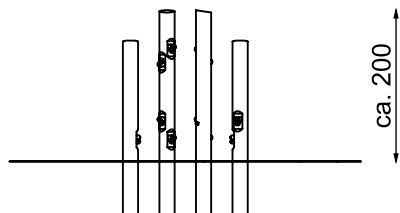

Informacje o produkcie

Wymiary	ca. 165 x 85 cm
Strefa bezpieczeństwa	ca. 465 x 385 cm
Powierzchnia strefy bezpieczeństwa	ca. 14,5 m ²
Wysokość całkowita	ca. 200 cm
Wysokość swobodnego upadku	ca. 59 cm
Ilość użytkowników	4
Produkt zgodny z PN-EN 1176-1:2017-12	Yes
Dostępność części zapasowych	Yes
Przedział wiekowy	3-12

Zgodnie z normą PN-EN 1176-1:2017-12 produkt wymaga zastosowania nawierzchni amortyzującej odpowiedniej dla jego wysokości swobodnego upadku.

Funkcje

Socjalizacja

Wspinanie

SKALA 1:30

Materiały

Naturalne drewno
robinii akacjowej