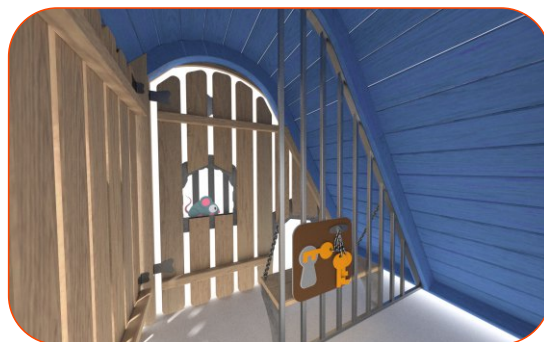

Wnętrze

Materiały