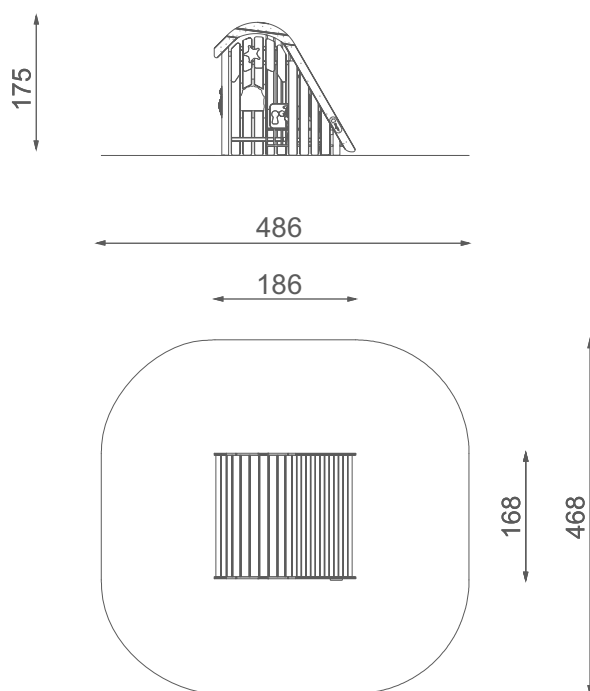

Informacje o produkcie

Wymiary	186 x 168 cm
Strefa bezpieczeństwa	486 x 468 cm
powierzchnia strefy bezpieczeństwa	~20,8 m ²
Wysokość całkowita	175 cm
Wysokość swobodnego upadku	25 cm
Ilość użytkowników	6
Największy element	226 cm
Najcięższy element	97 kg
Produkt zgodny z PN-EN 1176-1:2017-12	Tak
Dostępność części zapasowych	Tak
Przedział wiekowy	1-8

Zgodnie z normą PN-EN 1176-1:2017-12 produkt wymaga zastosowania nawierzchni amortyzującej odpowiedniej dla jego wysokości swobodnego upadku.

Funkcje

Socjalizacja

Sensoryka

Tablice edukacyjne

Let's **Buglo**

Elementy wykonane z kolorowego, najwyższej jakości HPL o grubości 13 mm, całkowicie odporne na wilgoć i promieniowanie UV.

Elementy wykonane z wysokiej jakości, kolorowego trójwarstwowego HDPE o grubości 15 mm, odporne na wilgoć i promieniowanie UV.

Płyty z poliwęglanu bezpośrednio zadrukowanego.