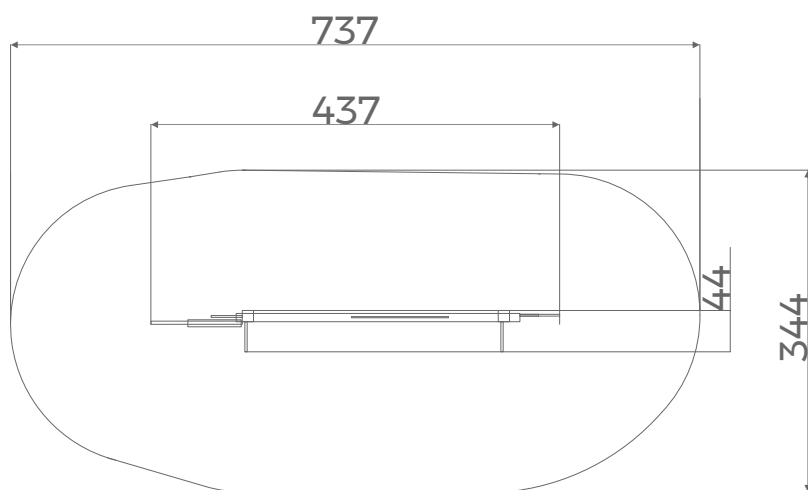

Let's play

Moduł, w którym można poruszać kształtami po wyfrezowanych torach. Poprawia koordynację wzrokowo-ruchową

Let's recycle

Płyta wielowarstwowa produkowana z odzyskanych i przetworzonych odpadów morskich takich, jak sieci rybackie, liny czy włóki **zmniejsza ślad węglowy aż o 76%** na kg produkowanych elementów.

Materiały

Konstrukcja ze stali czarnej S235JR cynkowanej proszkowo i malowanej proszkowo

Siedziska z kolorowego, trójwarstwowego polietylenu HDPE o grubości 15 mm

Płyta dekoracyjna z poliwęglanu z nadrukiem o grubości 6 mm

Ścianki: płyta wielowarstwowa o grubości 15 mm z recyklingu