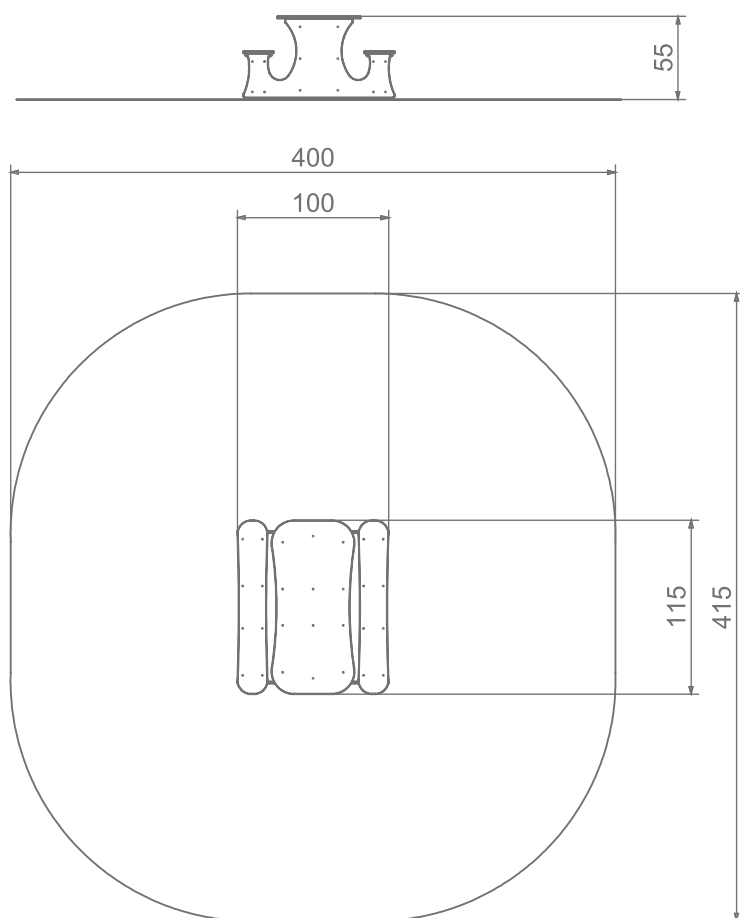

Informacje o produkcie

Wymiary	115 x 100 cm
Strefa bezpieczeństwa	415 x 400 cm
powierzchnia strefy bezpieczeństwa	15 m. ²
Wysokość całkowita	55 cm
Wysokość swobodnego upadku	55 cm
Ilość użytkowników	6
Produkt zgodny z PN-EN 1176-1:2017-12	TAK
Dostępność części zapasowych	TAK
Przedział wiekowy	1-8

Zgodnie z normą PN-EN 1176-1:2017-12 produkt wymaga zastosowania nawierzchni amortyzującej odpowiedniej dla jego wysokości swobodnego upadku.

Funkcje

Socjalizacja

Integracja sensoryczna

CUSTOM ART MASTER

Technologia pozwalająca na trwałe przeniesienie dowolnej grafiki na powierzchnię płyt HPL.

SKALA 1:50

Materiały

Konstrukcja ze stali czarnej S235JR cynkowanej proszkowo i malowanej proszkowo

Siedziska z kolorowego, trójwarstwowego polietylenu HDPE o grubości 15 mm

Błat z płyty HPL o grubości 13 mm z naniesioną grafiką

Ścianki: płyta wielowarstwowa o grubości 15 mm z recyklingu