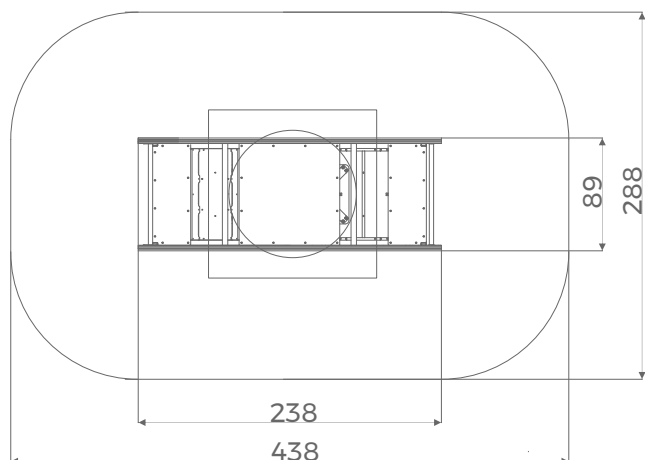

Informacje o produkcie

Wymiary	238 x 89 cm
Strefa bezpieczeństwa	438 x 288 cm
Wysokość całkowita	149 cm
Wysokość swobodnego upadku	70
Ilość użytkowników	8
Produkt zgodny z PN-EN 1176-1:2017-12	TAK
Dostępność części zapasowych	TAK
Przedział wiekowy	1-8

Zgodnie z normą PN-EN 1176-1:2017-12 produkt wymaga zastosowania nawierzchni amortyzującej odpowiedniej dla jego wysokości swobodnego upadku.

Funkcje

Socjalizacja

Bujanie

Let's **Buglo**

Materiały

Konstrukcja ze stali czarnej S235JR cynkowanej proszkowo i malowanej proszkowo

Elementy dekoracyjne z kolorowego, trójwarstwowego polietylenu HDPE o grubości 15 mm

Płyta dekoracyjna z poliwęglanu z nadrukiem o grubości 6 mm

Sprężyny bujaków ze stali sprężynowej

Płyty ścianek i podestów z kolorowego tworzywa hpl o grubości 13 mm