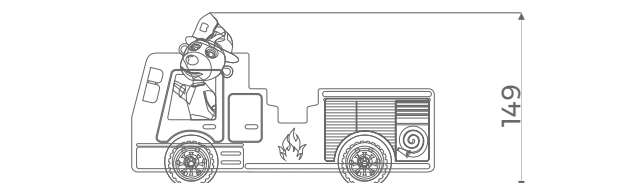

Informacje o produkcie

Wymiary	238 x 89 cm
Strefa bezpieczeństwa	438 x 288 cm
Wysokość całkowita	149 cm
Wysokość swobodnego upadku	70
Ilość użytkowników	8
Produkt zgodny z PN-EN 1176-1:2017-12	TAK
Dostępność części zapasowych	TAK
Przedział wiekowy	1-8

Zgodnie z normą PN-EN 1176-1:2017-12 produkt wymaga zastosowania nawierzchni amortyzującej odpowiedniej dla jego wysokości swobodnego upadku.

Funkcje

Socjalizacja

Bujanie

Let's **Buglo**

Materiały

Konstrukcja ze stali czarnej S235JR cynkowanej proszkowo i malowanej proszkowo

Elementy dekoracyjne z kolorowego, trójwarstwowego polietylenu HDPE o grubości 15 mm

Płyta dekoracyjna z poliwęglanu z nadrukiem o grubości 6 mm

Sprężyny bujaków ze stali sprężynowej

Płyty ścianek i podestów z kolorowego tworzywa hpl o grubości 13 mm