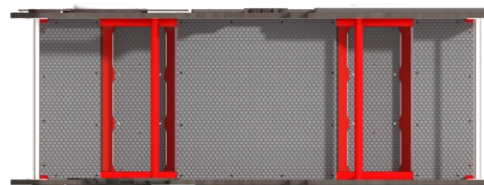

Informacje o produkcie

Wymiary	238 x 89 cm
Strefa bezpieczeństwa	438 x 288 cm
Wysokość całkowita	149 cm
Wysokość swobodnego upadku	70
Ilość użytkowników	8
Produkt zgodny z PN-EN 1176-1:2017-12	TAK
Dostępność części zapasowych	TAK
Przedział wiekowy	1-8

Zgodnie z normą PN-EN 1176-1:2017-12 produkt wymaga zastosowania nawierzchni amortyzującej odpowiedniej dla jego wysokości swobodnego upadku.

Funkcje

Socjalizacja

Bujanie

Let's **Buglo**

Materiały

Konstrukcja ze stali czarnej S235JR cynkowanej proszkowo i malowanej proszkowo

Elementy dekoracyjne z kolorowego, trójwarstwowego polietylenu HDPE o grubości 15 mm

Płyta dekoracyjna z poliwęglanu z nadrukiem o grubości 6 mm

Sprężyny bujaków ze stali sprężynowej

Płyty ścianek i podestów z kolorowego tworzywa hpl o grubości 13 mm