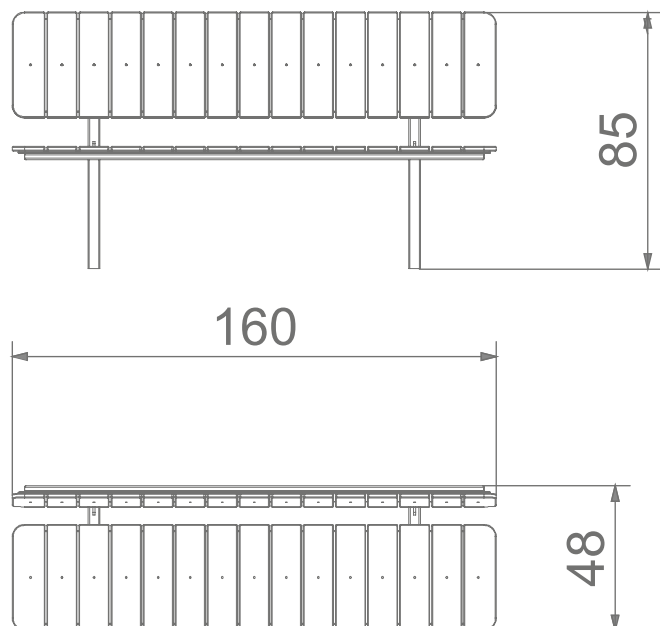

#### Informacje o produkcie

Wymiary	160 x 48 cm
Wysokość całkowita	85 cm

#### Funkcje

Socjalizacja

Let's **Buglo**

Warianty kolorystyczne

SKALA 1:25

Let's **recycle**

Płyta wielowarstwowa produkowana z odzyskanych i przetworzonych odpadów morskich takich, jak sieci rybackie, liny czy włoki **zmniejsza ślad węglowy aż o 76%** na kg produkowanych elementów.

**Materiały**

Konstrukcja ze stali czarnej S235JR cynkowanej proszkowo i malowanej proszkowo

Elementy z kolorowego, trójwarstwowego polietylenu HDPE o grubości 15 mm

Siedzisko: płyta wielowarstwowa o grubości 15 mm z recyklingu