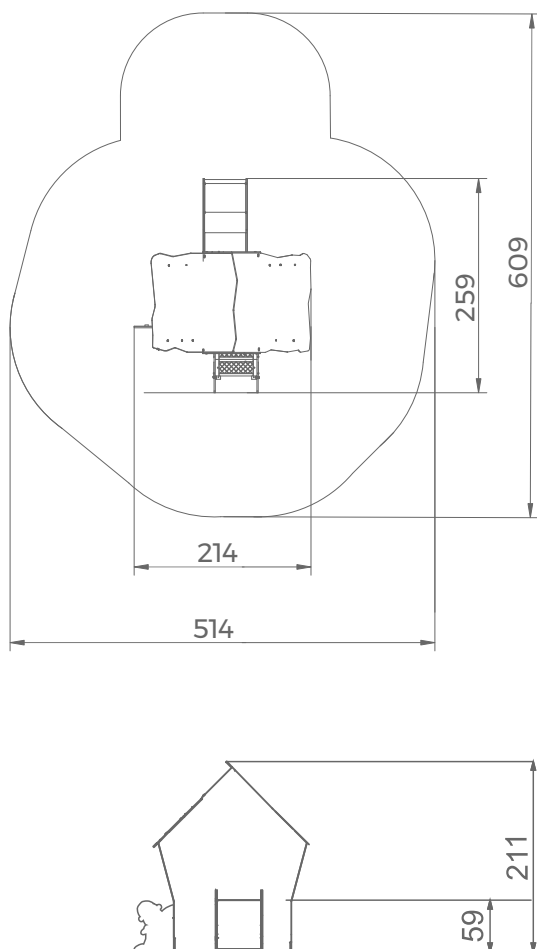

Informacje o produkcie

Wymiary	259 x 214 cm
Strefa bezpieczeństwa	609 x 514
Wysokość całkowita	211 cm
Wysokość swobodnego upadku	59 cm
Ilość użytkowników	9
Produkt zgodny z PN-EN 1176-1:2017-12	Tak
Dostępność części zapasowych	Tak
Przedział wiekowy	1-8

Zgodnie z normą PN-EN 1176-1:2017-12 produkt wymaga zastosowania nawierzchni amortyzującej odpowiedniej dla jego wysokości swobodnego upadku.

Funkcje

Ślizganie

Socjalizacja

Integracja sensoryczna

Skakanie

Let's **Buglo**